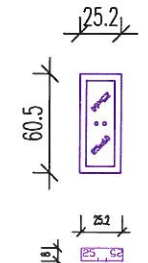

Płyta 120x60

Sciąg gwintowy

Nakretka talerzowa

40x60

Rygiel liniowy F-UN 2000

35x60

Rygiel liniowy F-UN 1500

30x60

Rygiel liniowy F-UN 1000

25x60

Rygiel liniowy F-UN 750

20x60

Naroznik zewnętrzny

Naroznik wewnętrzny