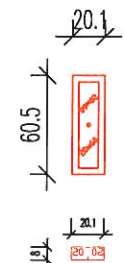

Płyta 120x60

Sciąg gwintowy

Nakretka talerzowa

40x60

Rygiel liniowy F-UN 2000

35x60

Rygiel liniowy F-UN 1500

30x60

Rygiel liniowy F-UN 1000

25x60

Rygiel liniowy F-UN 750

20x60

Naroznik zewnętrzny

Naroznik wewnętrzny