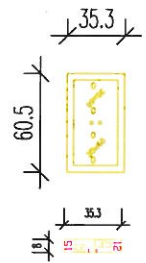

Płyta 120x60

Sciąg gwintowy

Nakretka talerzowa

40x60

Rygiel liniowy F-UN 2000

35x60

Rygiel liniowy F-UN 1500

30x60

Rygiel liniowy F-UN 1000

25x60

Rygiel liniowy F-UN 750

20x60

Naroznik zewnętrzny

Naroznik wewnętrzny