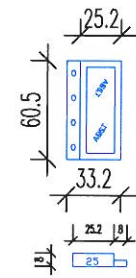

Płyta 120x60

Sciąg gwintowy

Nakretka talerzowa

40x60

Rygiel liniowy F-UN 2000

35x60

Rygiel liniowy F-UN 1500

30x60

Rygiel liniowy F-UN 1000

25x60

Rygiel liniowy F-UN 750

20x60

Naroznik zewnętrzny

Naroznik wewnętrzny