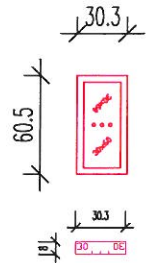

Płyta 120x60

Sciąg gwintowy

Nakretka talerzowa

40x60

Rygiel liniowy F-UN 2000

35x60

Rygiel liniowy F-UN 1500

30x60

Rygiel liniowy F-UN 1000

25x60

Rygiel liniowy F-UN 750

20x60

Naroznik zewnętrzny

Naroznik wewnętrzny