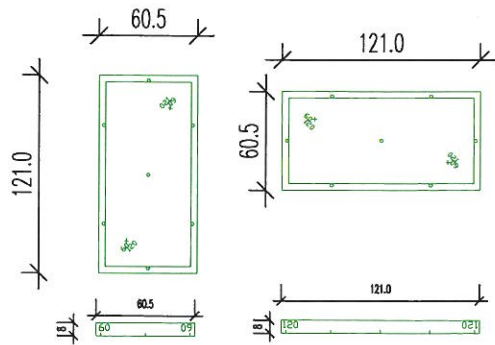

Płyta 120x60

Sciąg gwintowy

Nakretka talerzowa

40x60

Rygiel liniowy F-UN 2000

35x60

Rygiel liniowy F-UN 1500

30x60

Rygiel liniowy F-UN 1000

25x60

Rygiel liniowy F-UN 750

20x60

Naroznik zewnętrzny

Naroznik wewnętrzny