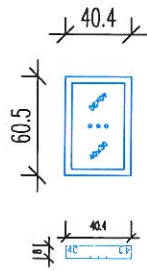

Płyta 120x60

Sciąg gwintowy

Nakretka talerzowa

40x60

Rygiel liniowy F-UN 2000

35x60

Rygiel liniowy F-UN 1500

30x60

Rygiel liniowy F-UN 1000

25x60

Rygiel liniowy F-UN 750

20x60

Naroznik zewnętrzny

Naroznik wewnętrzny